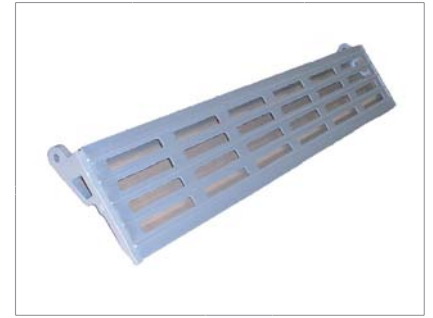

*Lisäluiska rullaramppiin
30,5 cm, 76,2 cm, 91,5 cm
Lisäluiska nopeuttaa rampin
käyttöä lyhennettynä rampina.*