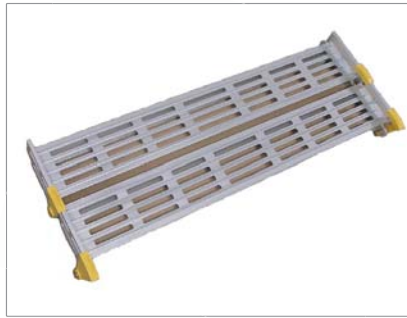

# Lisävarusteet

www.aputuote.fi

*Kiinnityskulmat pari #3150  
Rampin nopea ja helppo  
kiinnitys ja irroitus, rampin  
asennus tason korkeudelle.*

*Pikairrotussokat pari #3250  
Helpottaa pitkän rampin katkaisua  
pienempiin osiin.*

*Tukijalat pari #6050-  
25-35 cm, 40-55 cm, 60-90 cm.  
Tukijalkapari yli 2,75 cm rampille.  
Pidempiin rampeihin tukijalka  
1,8 metrin välein.*

*Lavakiinnike pari, #3415  
Pieni kiinnityspala rampin  
erityiseen paikalleen tukemiseen.*