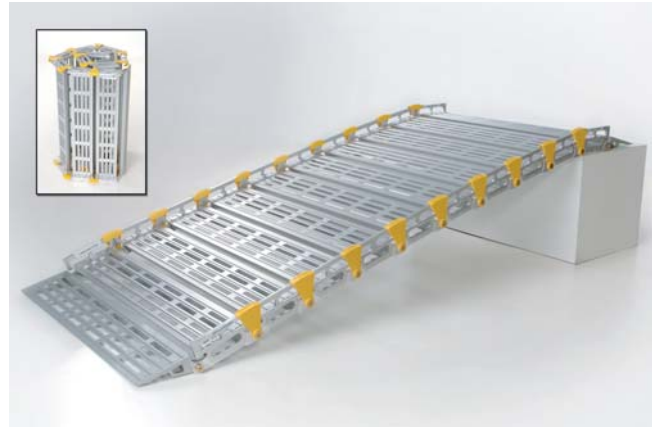

leveys cm	kokonaispituus luiskineen kg	kantavan osan pituus cm	kantavuus kg	paino kg
30,5 pari	91	61	900	8,2
	122	91	900	11,5
	153	122	900	14,8
	183	153	800	18,1
	214	183	600	21,4
	244	214	600	23,1
	275	244	600	24,7
	305	275	600*	28,0
	336	305	600*	31,5
	366	336	600*	34,6
397	366	500*	41,2	
76,2 cm	91	61	450	7,8
	122	91	450	10,3
	153	122	450	12,7
	183	153	400	15,1
	214	183	300	17,5
	244	214	300	19,9
	275	244	240	22,4
	305	275	300*	24,8
	336	305	300*	27,2
	366	336	300*	29,6
397	366	250*	32	
91,4	91	61	450	8,2
	122	91	450	11,0
	153	122	450	13,4
	183	153	400	16,6
	214	183	300	19,4
	244	214	280	22,2
	275	244	240	25,0
	305	275	280*	27,8
	336	305	280*	30,6
	366	336	280*	33,4
397	366	240*	36,2	

* kantavuus tukijalalla varustettuna

Rullaramppia on kolmea leveyttä 30,5 cm, 76,2 cm, ja 91,4 cm.

Rullarampin pituuden ratkaisee tarve. Ramppia voidaan jatkaa lisäpalojen avulla joustavasti, kuinka pitkälle tahansa.

Kun Rullaramppista tehdään yli 2,75 metrin kokonaisuuksia, käytetään rampin alla säädettäviä tukijalkoja.

Pidempi ramppi voidaan katkaista osiin, näin rampista saadaan lyhyempi ja helpommin siirrettävä. Katkaisua helpottaa nopeat pikairrotussokat.

Yksi Rullaramppi sopiikin todella moneen tarkoitukseen.