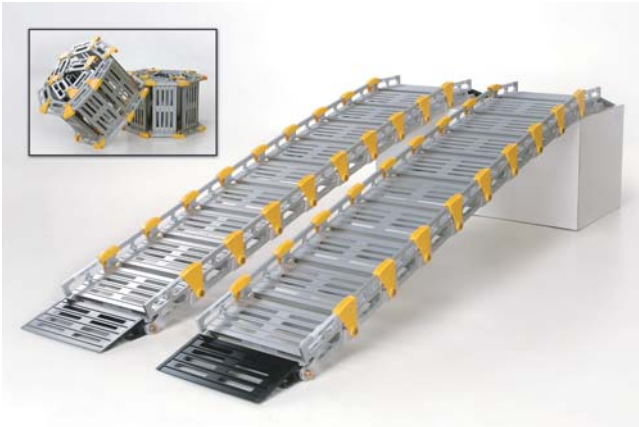

leveys cm	kokonaispituus luiskineen kg	kantavan osan pituus cm	kantavuus kg	paino kg
30,5 pari	91	61	900	8,2
	122	91	900	11,5
	153	122	900	14,8
	183	153	800	18,1
	214	183	600	21,4
	244	214	600	23,1
	275	244	600	24,7
	305	275	600*	28,0
	336	305	600*	31,5
	366	336	600*	34,6
397	366	500*	41,2	
76,2 cm	91	61	450	7,8
	122	91	450	10,3
	153	122	450	12,7
	183	153	400	15,1
	214	183	300	17,5
	244	214	300	19,9
	275	244	240	22,4
	305	275	300*	24,8
	336	305	300*	27,2
	366	336	300*	29,6
397	366	250*	32	
91,4	91	61	450	8,2
	122	91	450	11,0
	153	122	450	13,4
	183	153	400	16,6
	214	183	300	19,4
	244	214	280	22,2
	275	244	240	25,0
	305	275	280*	27,8
	336	305	280*	30,6
	366	336	280*	33,4
397	366	240*	36,2	

* kantavuus tukijalalla varustettuna

Rullaramppia on kolmea leveyttä 30,5 cm, 76,2 cm, ja 91,4 cm.

Rullarampin pituuden ratkaisee tarve. Ramppia voidaan jatkaa lisäpalojen avulla joustavasti, kuinka pitkälle tahansa.

Kun Rullaramppista tehdään yli 2,75 metrin kokonaisuuksia, käytetään rampin alla säädettäviä tukijalkoja.

Pidempi ramppi voidaan katkaista osiin, näin rampista saadaan lyhyempi ja helpommin siirrettävä. Katkaisua helpottaa nopeat pikairrotussokat.

Yksi Rullaramppi sopiikin todella moneen tarkoitukseen.